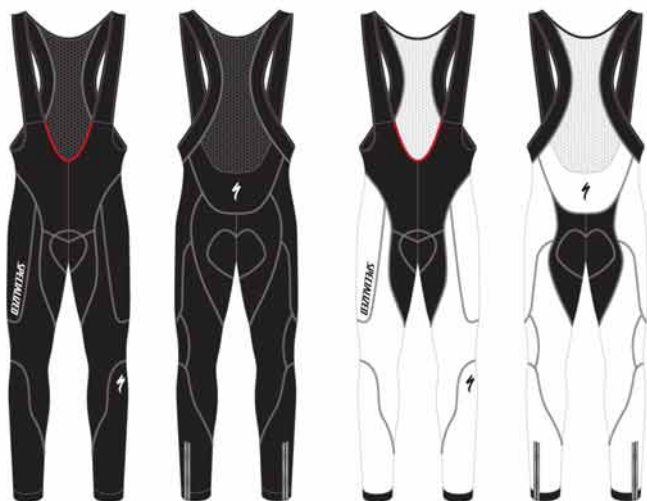

ABBIGLIAMENTO AUTUNNO/INVERNO 2010/2011

CALZAMAGLIA C/B TM REPLICA DONNA

644-4167

644-4170

GIUBBINO MULTIFUNZIONE TRANSFORMER

644-3980

644-3981

644-3982

GIUBBINO INVERNALE SL 10

644-3983

644-3984

644-3987

644-3988

644-3985

644-3986

644-3989

644-3990

GIUBBINO INVERNALE PARTIAL SL 10

CALZAMAGLIA C/B SL 10 SUPER ROUBAIX

644-3505

644-3506

CALZAMAGLIA C/B R S THERMODREAM

644-3991

CALZAMAGLIA C/B WINDRACE