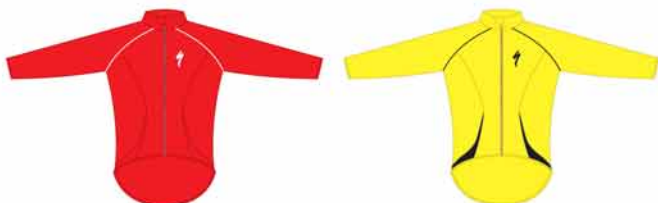

644-4088

644-4089

PULLOVER PILE ML ANTIPILLING ZIP LUNGA

644-4090

644-4091

GILET PILE ANTIPILLING ZIP LUNGA

644-4092

644-4093

GIACCA IMPERMEABILE SL10

644-4096

644-4097

644-4098

GIACCA IMPERMEABILE STORM

644-4099

GIACCA ANTI-VENTO WIND

644-4100